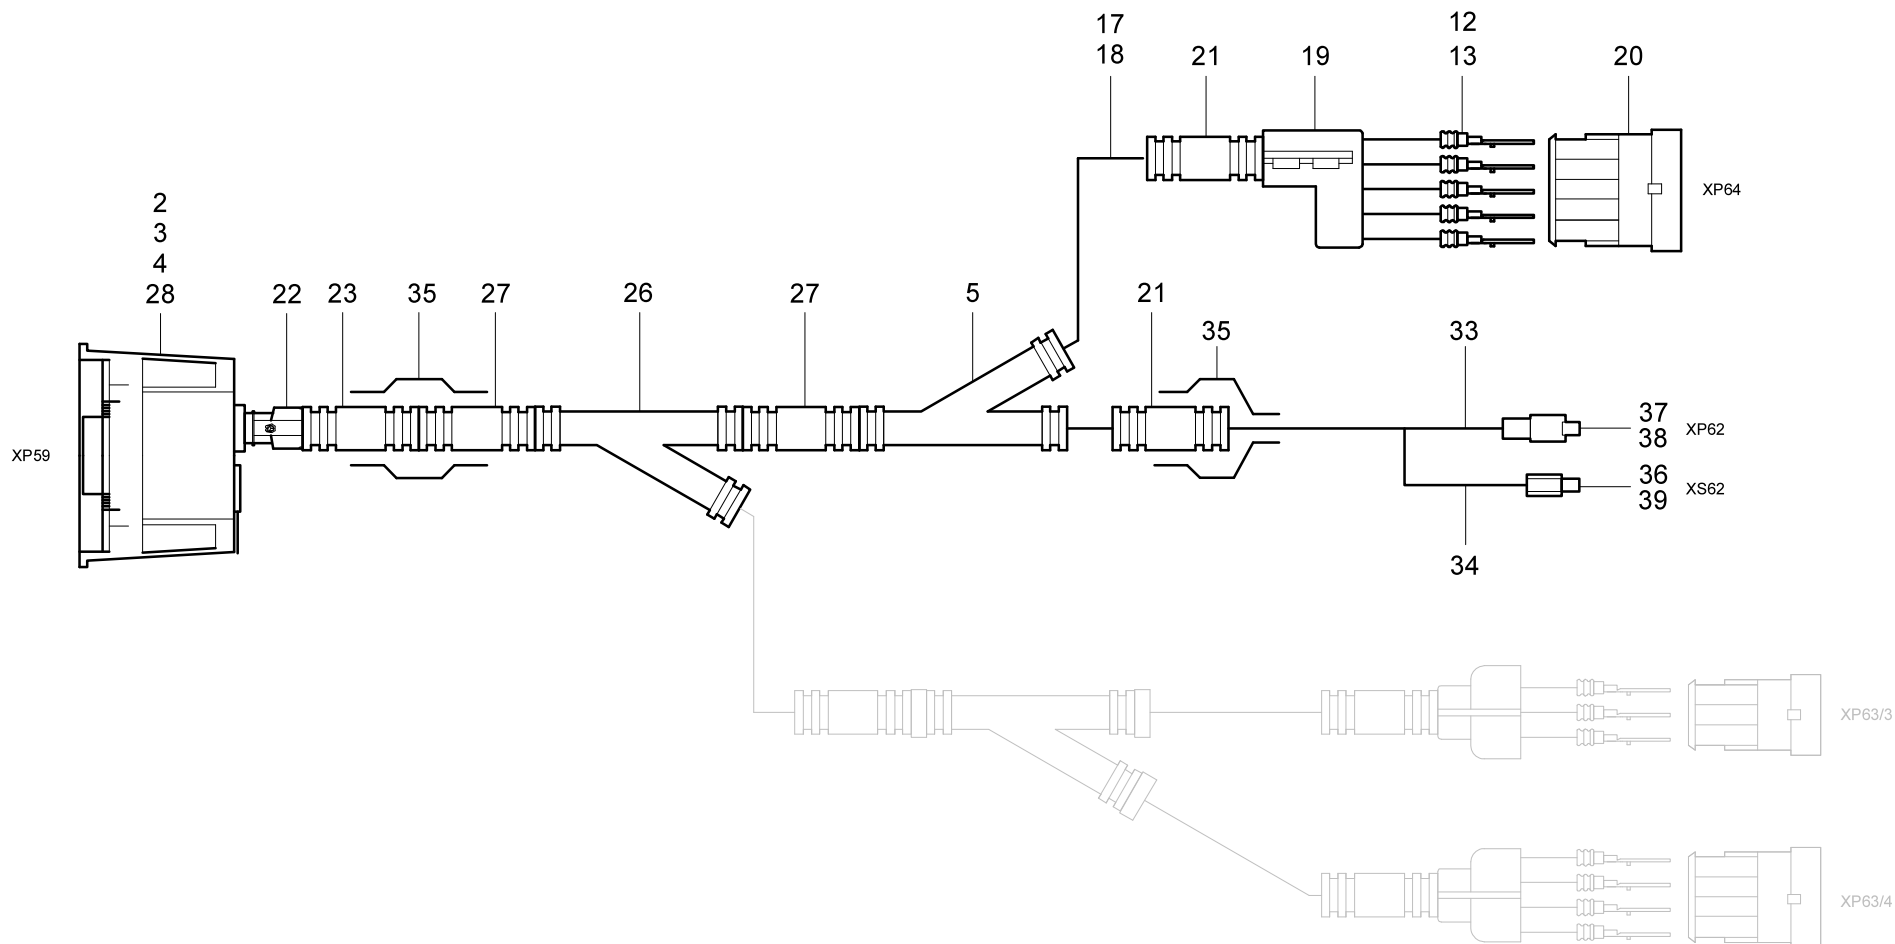

KABELBAUM ANHAENGERSTECKDOSE 14 POLIG
 LACED WIRING HARNESS FOR TRAILER PLUG BOX 14 POLE

BILDTAFEL
 PICTORIAL DISPLAY

GMK4080-3

06.13

3125831-ETL C

1/2

GROVE

KABELBAUM ANHAENGERSTECKDOSE 14 POLIG

LACED WIRING HARNESS FOR TRAILER PLUG BOX 14 POLE

BILDTAFFEL
PICTORIAL DISPLAY

06.13

3125831-ETL C

2/2

GMK4080-3

3125831-C-BL02-0613-0000