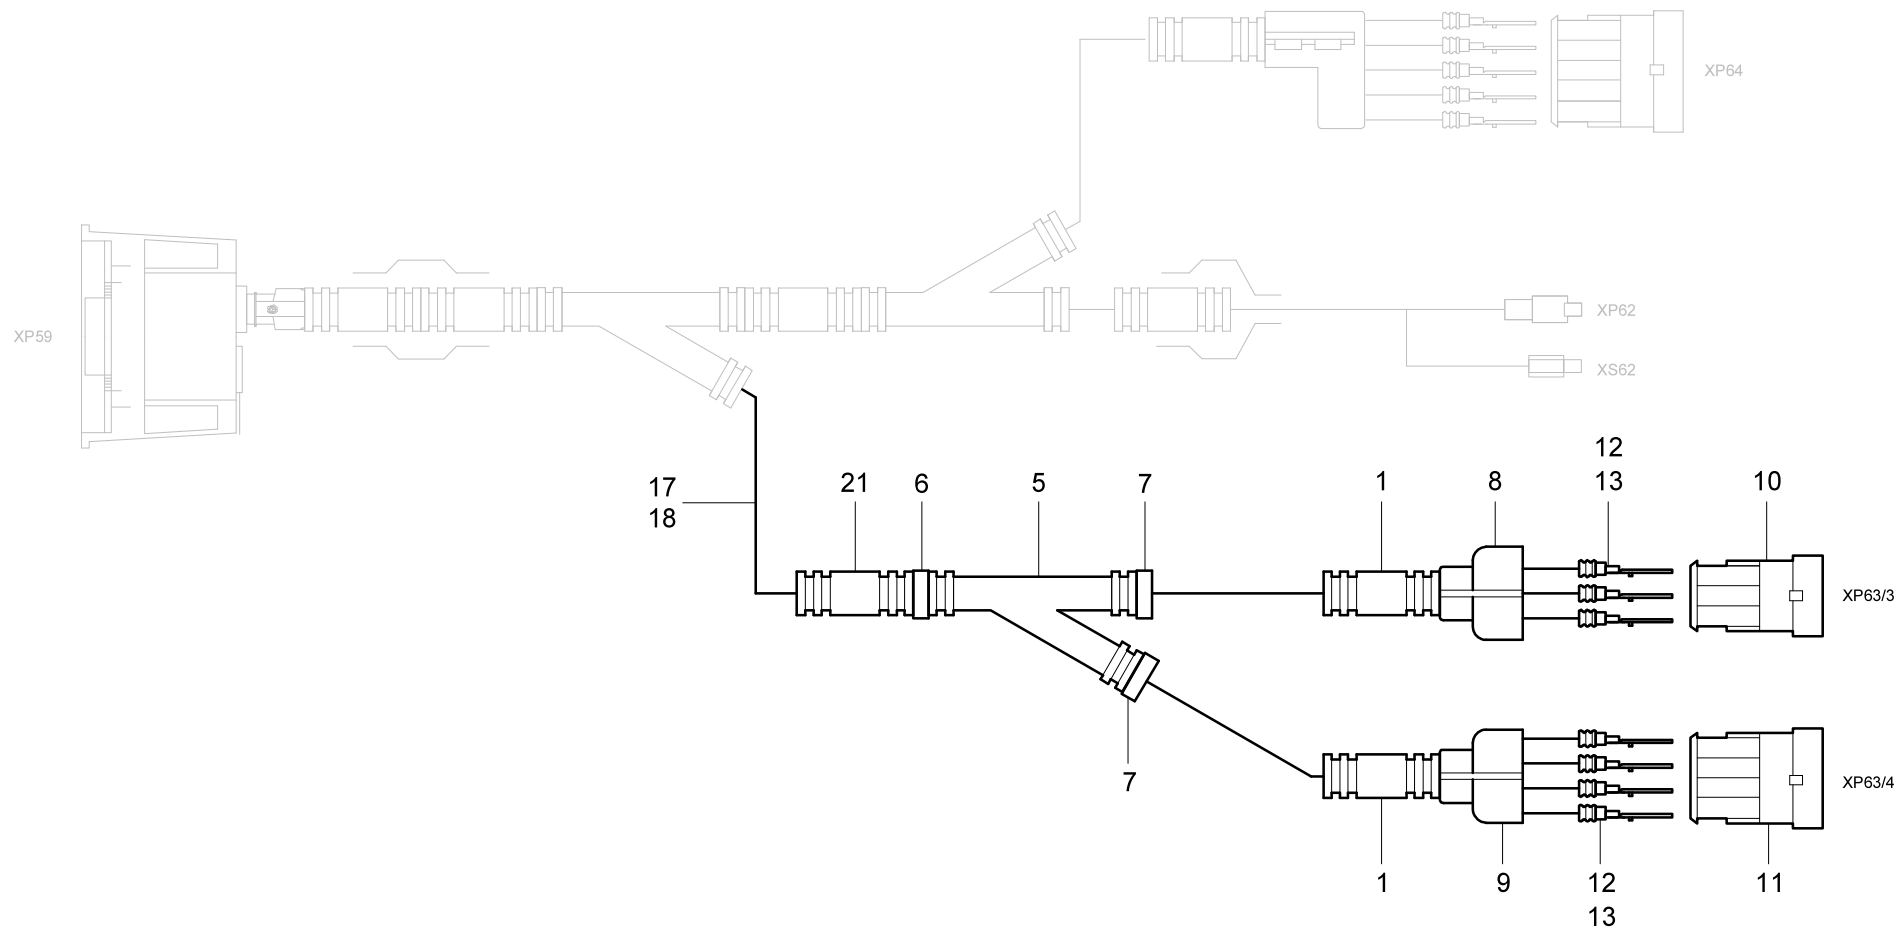

KABELBAUM ANHAENGERSTECKDOSE 14 POLIG
 LACED WIRING HARNESS FOR TRAILER PLUG BOX 14 POLE

BILDTAFEL
 PICTORIAL DISPLAY

GMK4080-3

06.13

3125831-ETL C

1/2

GROVE

KABELBAUM ANHAENGERSTECKDOSE 14 POLIG

LACED WIRING HARNESS FOR TRAILER PLUG BOX 14 POLE

BILDTAFFEL
PICTORIAL DISPLAY

06.13

3125831-ETL C

2/2

GMK4080-3

3125831-C-BL02-0613-0000